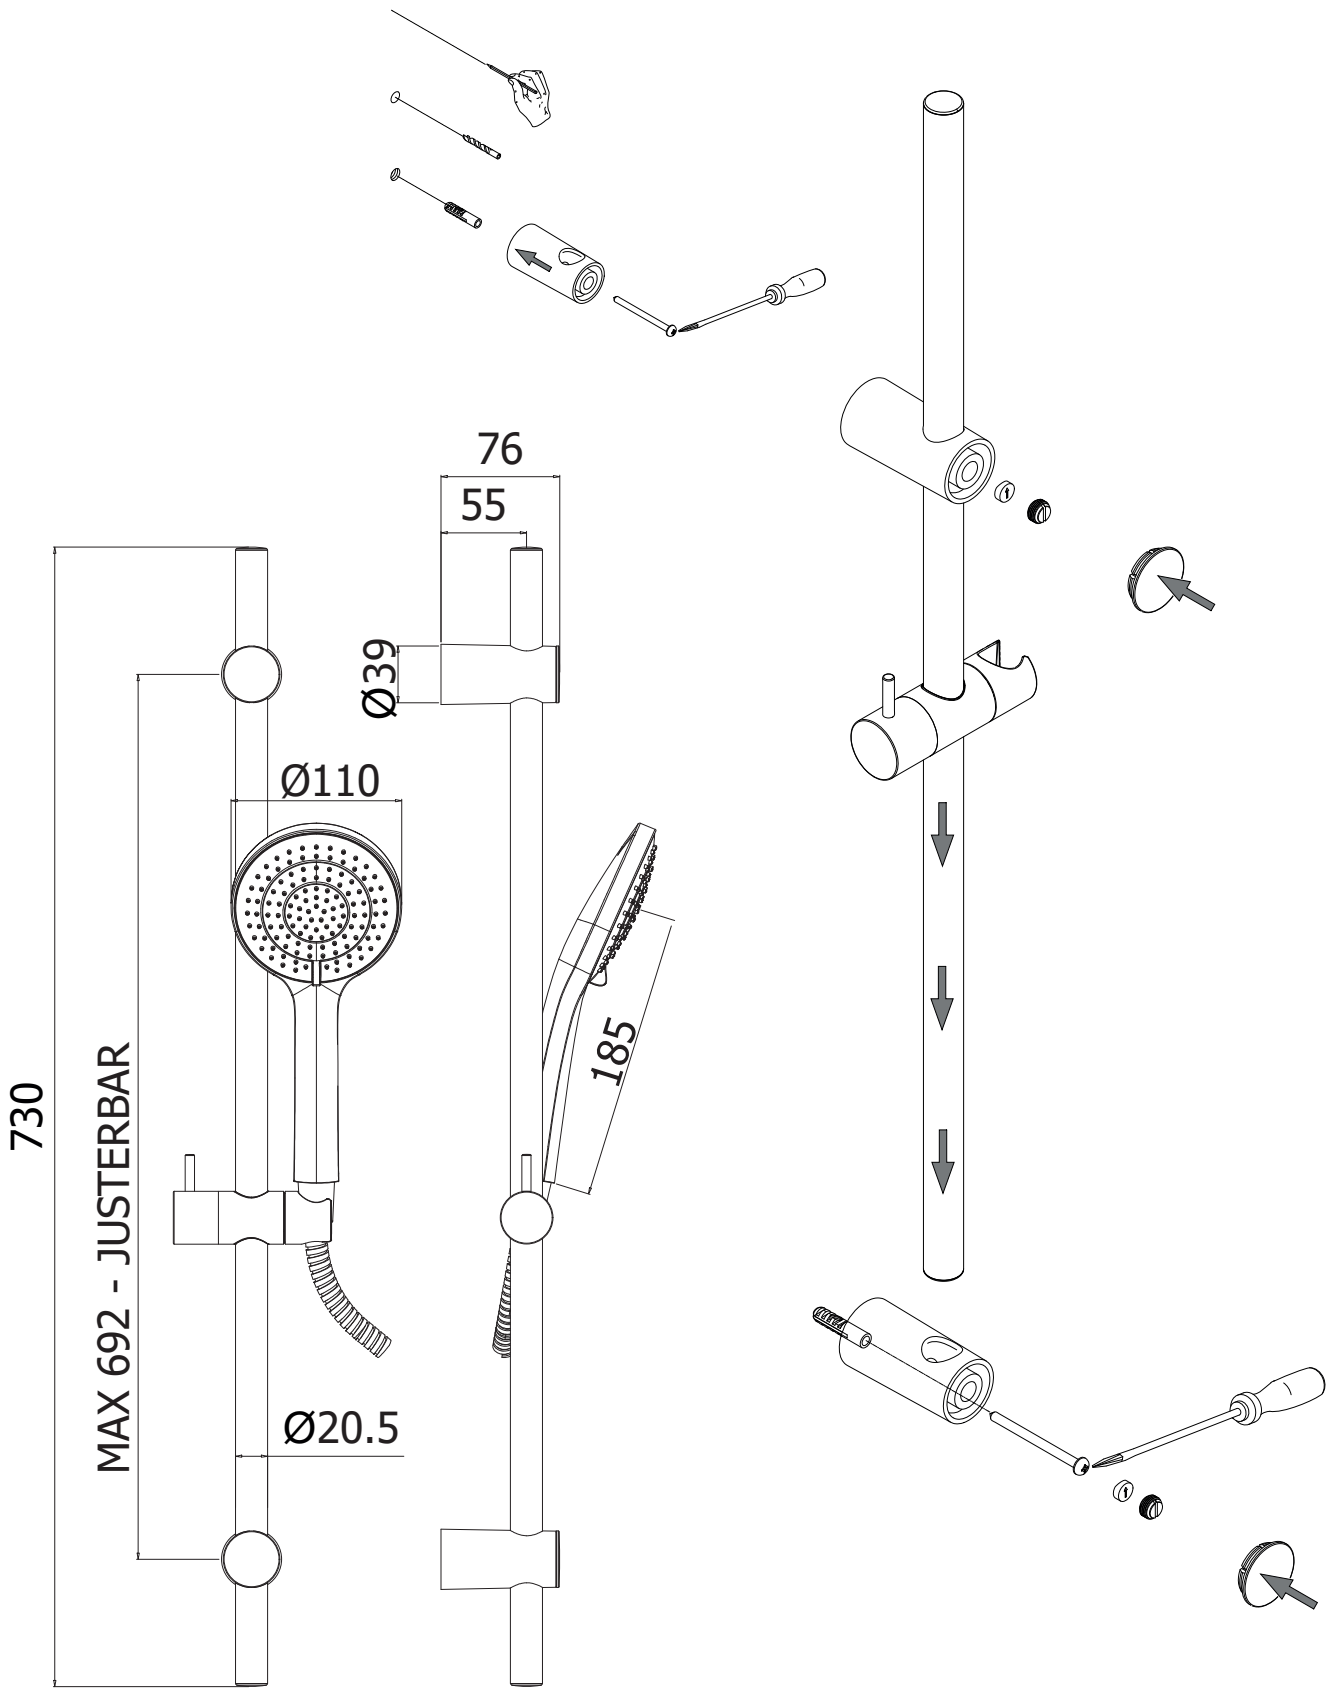

Aldo brusestangssæt

Varenr.:
59001

LAVABO®

BRUGS- OG MONTERINGSVEJLEDNING

IST196
Rev.2019.02

OBS: Tegningen viser en anden model.
Højde indstillingen foregår med drejegræb.